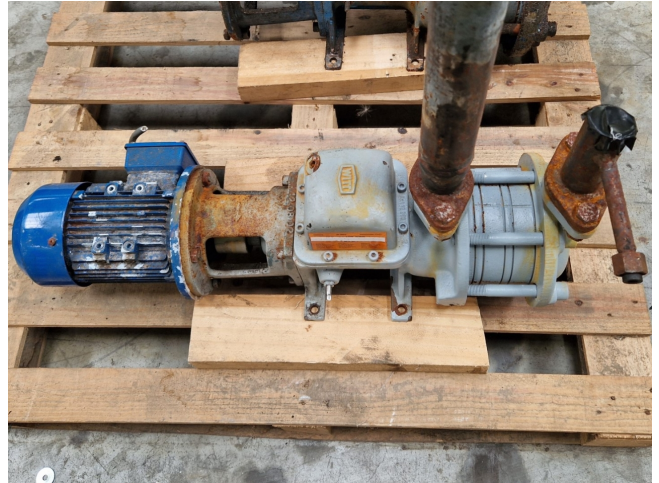

## Witt GP-42

### Specifications

Марка	Witt
тип	GP-42
Объемный расход Q макс. (м <sup>3</sup> /ч)	3,6
Высота доставки H макс. (м)	48,0
Remarks	Y.o.b. 2018
Stock	1

#### Used Witt GP-42

Used Witt GP-42 liquid pump with a 1612 MD020116 electro motor. The pump has with the following specifications: Qmax: 3,6 m<sup>3</sup>/h - Hmax: 48,0 m. Dimensions: 850x300x350 mm (LxWxH).